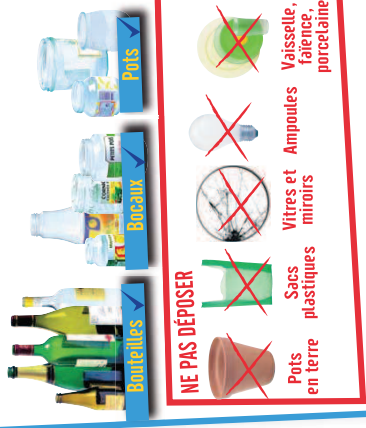

LES EMBALLAGES

LE BAC JAUNE

Bouteilles et flacons en plastique

Tous les papiers : presse, prospectus, courriers, enveloppes...

Emballages en métal

Cartonnages et carton

LES VEGETAUX

LE BAC MARRON

Gazon

Feuillages

Tailles de haies

Pas de sacs !

Pas de souches !

LE VERRE

LE BAC BLANC

NE PAS DEPOSER

Pots en terre

Sacs plastiques

Vitres et miroirs

Ampoules

Vaisselle, faïence, porcelaine

3 déchetteries près de chez vous !

EN CAS DE DOUTE, N'HÉSITEZ PAS À VOUS ADRESSER À UN AGENT.

Déchetteries 01.69.00.74.15

LES RESIDUELS

LE BAC VERT

Déchets alimentaires

Brisures

Couches culottes

Emballages en bois

Vaisselle jetable

Petits objets